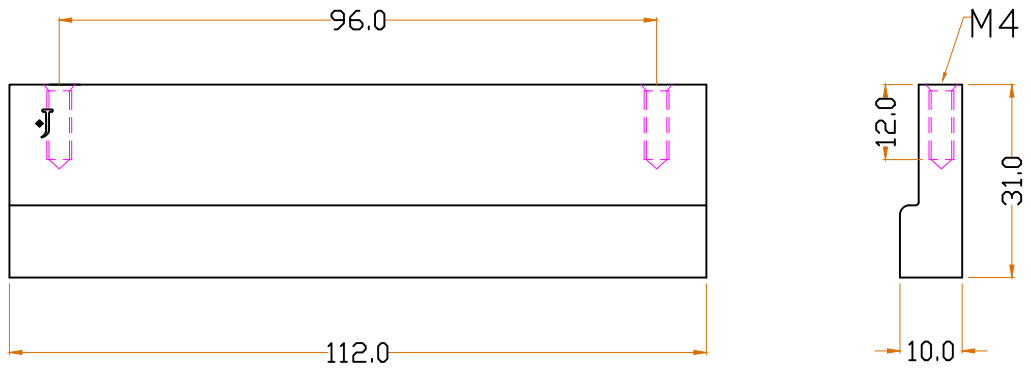

JOLIE[®]
A timeless touch.

MATERIAL	FINISH	SCALE	DESCRIPTION
BRASS	GA ,AB OS ,BK	NTS	CABINET HANDLE MOKHA 96.0mm
PROJN.	UNIT	DATE	ITEM CODE
	MM	25.05.22	J-0503